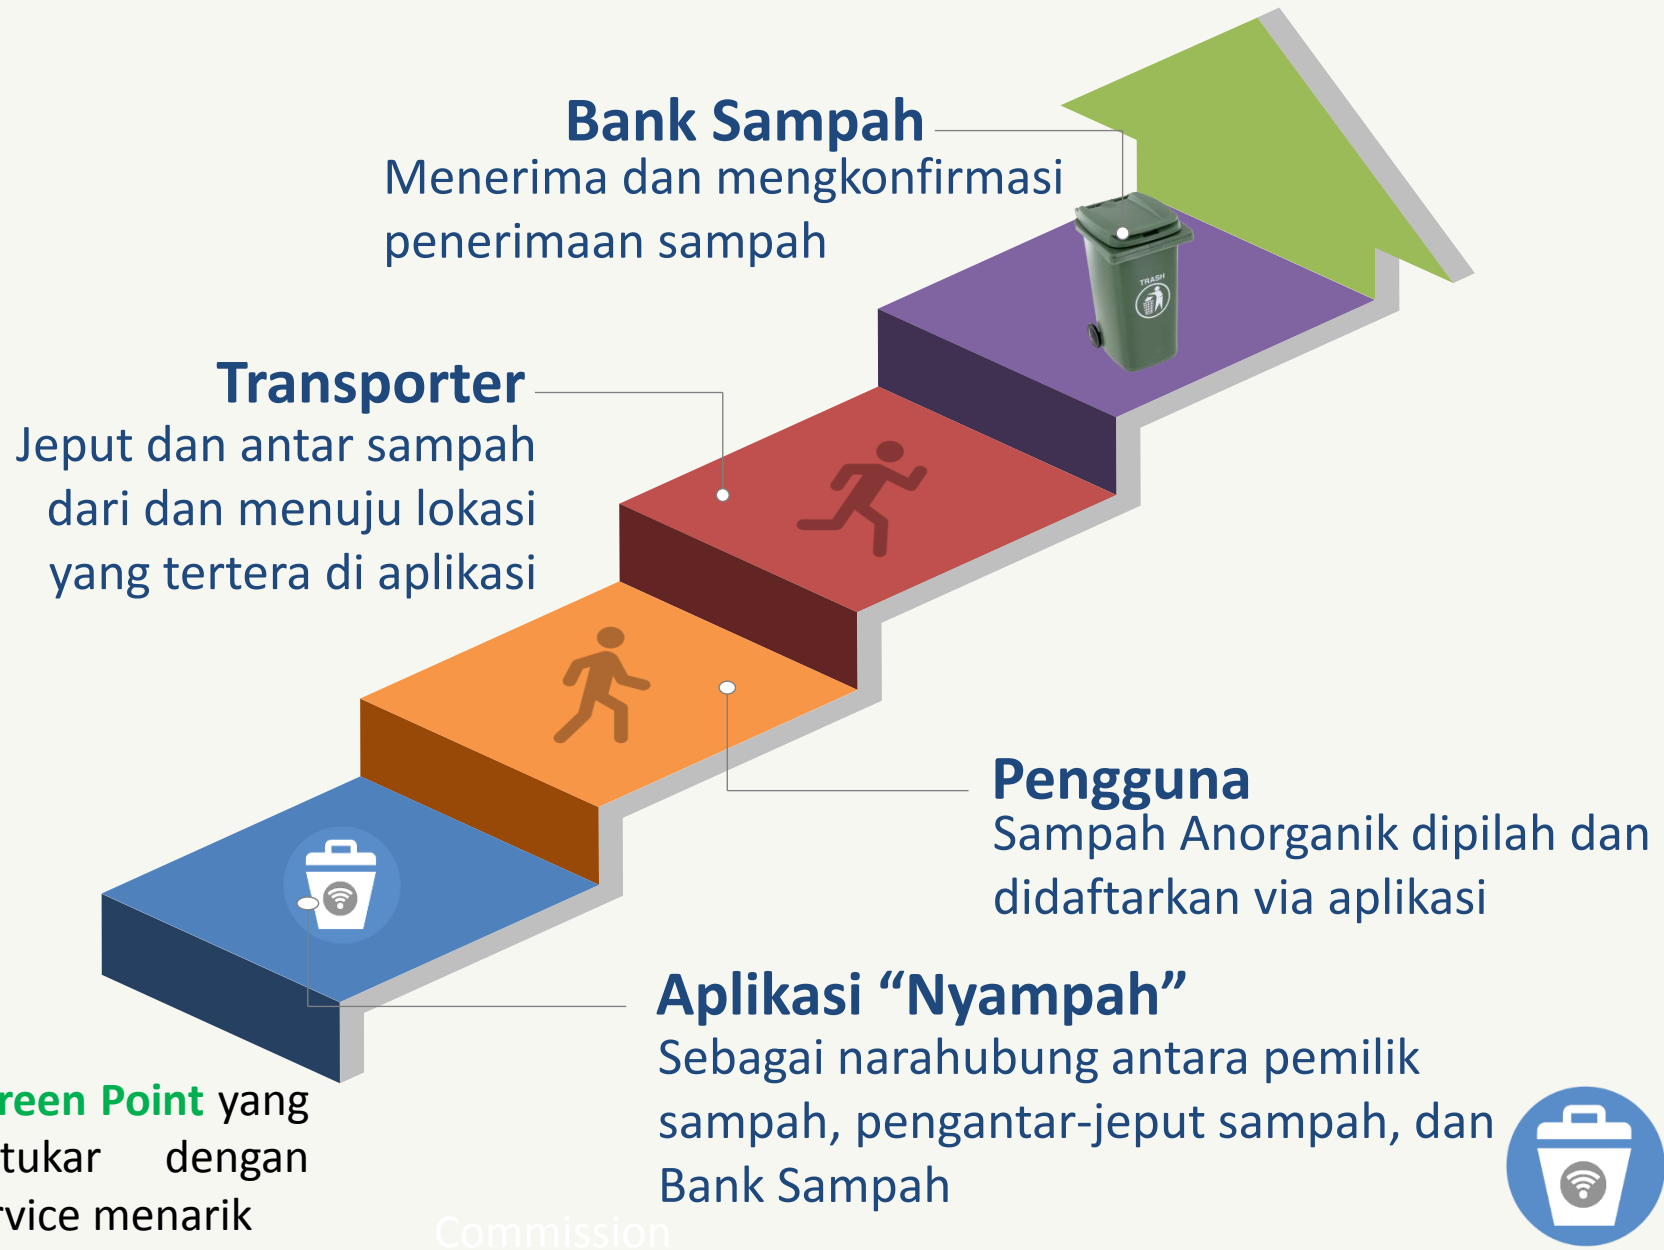

BUSINESS MODEL